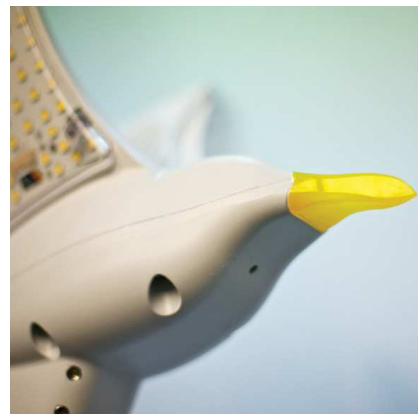

LED

景観灯 カモメが光る

Symbol

カモメを街のシンボルとしているから活かせる景観灯

羽のLEDは中心が白色で外側のカラーは自動で変わります。
幻想的な夜を演出するカモメ景観灯

LEDだから可能にしたカラー演出効果

SEAGULL

Certification

LED 仕様

- ◆製品名 かもめ景観LED灯
- ◆消費電力 130W(白:85W/RGB:45W)
- ◆光効率 >90lm/W(白)
- ◆光束 >7,650lm(白)
- ◆色温度 5000K
- ◆演色性 80Ra
- ◆ビーム角度 107° (Horizontal)/133° (Verical)
- ◆配光タイプ Type IV-S
- ◆製品寿命 50,000hrs
- ◆入力電圧 AC100V~240V
- ◆周波数 50Hz/60Hz
- ◆動作温度 -30° C~ 60° C
- ◆寸法 948mm×521mm×421mm(長×幅×高)
- ◆重さ 6kg
- ◆本体材質 アルミダイカスト
- ◆カバー ポリカーボネート(Clear)
- ◆仕上げ塗装 粉体塗装
- ◆IP等級 IP65
- ◆設置方法 48.6φ 管